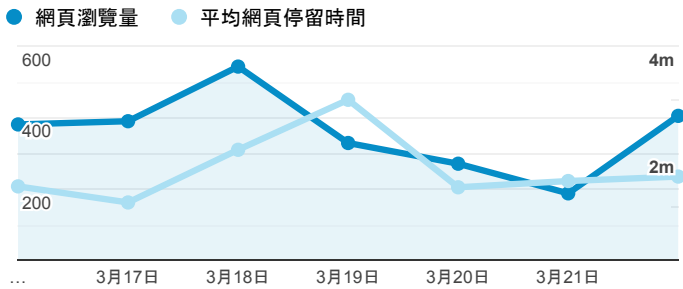

報表02_流量

2020年3月16日 - 2020年3月22日

所有使用者
100.00% 個工作階段

瀏覽量和平均網頁停留時間

瀏覽量和造訪

瀏覽量和不重複瀏覽量

造訪和瀏覽量 (依 來源/媒介 分組)

| 來源/媒介 | 工作階段 | 網頁瀏覽量 |
|--|------|-------|
| google / organic | 623 | 947 |
| (direct) / (none) | 575 | 1,097 |
| tku.edu.tw / referral | 210 | 323 |
| ee.tku.edu.tw / referral | 10 | 14 |
| iit.tku.edu.tw / referral | 10 | 15 |
| et.tku.edu.tw / referral | 9 | 15 |
| tw.search.yahoo.com / referral | 8 | 22 |
| me.tku.edu.tw / referral | 6 | 10 |
| servicelearning.sa.tku.edu.tw / referral | 6 | 17 |
| bing / organic | 5 | 6 |

造訪和新造訪率 (依 服務供應商 分組)

| 服務供應商 | 工作階段 | 網頁瀏覽量 |
|-----------|-------|-------|
| (not set) | 1,490 | 2,507 |

造訪和瀏覽量 (依 分享網址 分組)

| 分享網址 | 工作階段 | 網頁瀏覽量 |
|---|------|-------|
| eportfolio.tku.edu.tw/ | 790 | 1,300 |
| eportfolio.tku.edu.tw/index_detail.aspx?category=17&sr=3 | 84 | 111 |
| sso.tku.edu.tw/ePortfolio/ilifeStu.cshtml?ln=zh_TW | 62 | 190 |
| eportfolio.tku.edu.tw/index_detail.aspx?category=10&sr=3 | 37 | 75 |
| eportfolio.tku.edu.tw/index_detail.aspx?category=50&pg=7&sr=3 | 28 | 39 |
| sso.tku.edu.tw/ePortfolio/ilifeLib.cshtml?ln=zh_TW | 27 | 74 |
| sso.tku.edu.tw/ePortfolio/index.aspx | 26 | 71 |
| eportfolio.tku.edu.tw/index_detail.aspx?category=10&pg=5&sr=3 | 17 | 19 |
| eportfolio.tku.edu.tw/index_detail.aspx?category=26&sr=3 | 17 | 24 |
| eportfolio.tku.edu.tw/index_detail.aspx?category=50&sr=3 | 13 | 17 |