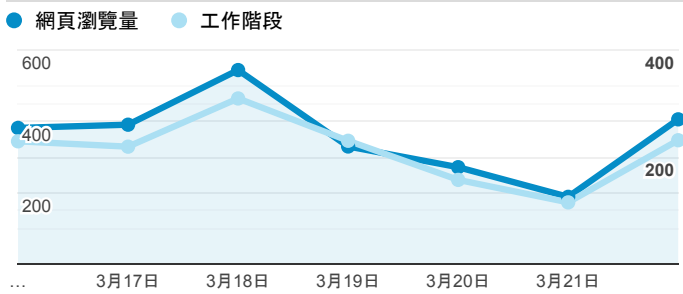

報表02_流量

2020年3月16日 - 2020年3月22日

所有使用者
100.00% 個工作階段

瀏覽量和平均網頁停留時間

瀏覽量和造訪

瀏覽量和不重複瀏覽量

造訪和瀏覽量 (依 來源/媒介 分組)

| 來源/媒介 | 工作階段 | 網頁瀏覽量 |
|--|------|-------|
| google / organic | 623 | 947 |
| (direct) / (none) | 575 | 1,097 |
| tku.edu.tw / referral | 210 | 323 |
| ee.tku.edu.tw / referral | 10 | 14 |
| iit.tku.edu.tw / referral | 10 | 15 |
| et.tku.edu.tw / referral | 9 | 15 |
| tw.search.yahoo.com / referral | 8 | 22 |
| me.tku.edu.tw / referral | 6 | 10 |
| servicelearning.sa.tku.edu.tw / referral | 6 | 17 |
| bing / organic | 5 | 6 |

造訪和新造訪率 (依 服務供應商 分組)

| 服務供應商 | 工作階段 | 網頁瀏覽量 |
|-----------|-------|-------|
| (not set) | 1,490 | 2,507 |

造訪和瀏覽量 (依 分享網址 分組)

| 分享網址 | 工作階段 | 網頁瀏覽量 |
|---|------|-------|
| eportfolio.tku.edu.tw/ | 790 | 1,300 |
| eportfolio.tku.edu.tw/index_detail.aspx?category=17&sr=3 | 84 | 111 |
| sso.tku.edu.tw/ePortfolio/ilifeStu.cshtml?ln=zh_TW | 62 | 190 |
| eportfolio.tku.edu.tw/index_detail.aspx?category=10&sr=3 | 37 | 75 |
| eportfolio.tku.edu.tw/index_detail.aspx?category=50&pg=7&sr=3 | 28 | 39 |
| sso.tku.edu.tw/ePortfolio/ilifeLib.cshtml?ln=zh_TW | 27 | 74 |
| sso.tku.edu.tw/ePortfolio/index.aspx | 26 | 71 |
| eportfolio.tku.edu.tw/index_detail.aspx?category=10&pg=5&sr=3 | 17 | 19 |
| eportfolio.tku.edu.tw/index_detail.aspx?category=26&sr=3 | 17 | 24 |
| eportfolio.tku.edu.tw/index_detail.aspx?category=50&sr=3 | 13 | 17 |