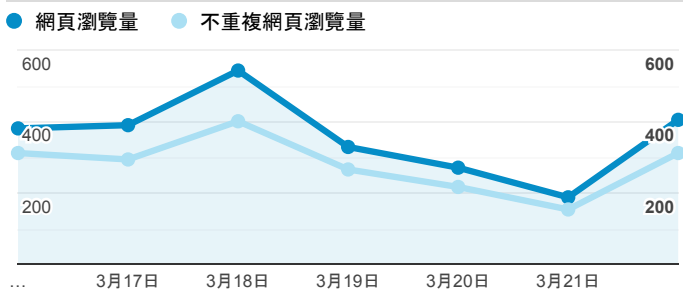

報表02_流量

2020年3月16日 - 2020年3月22日

所有使用者
100.00% 個工作階段

瀏覽量和平均網頁停留時間

瀏覽量和造訪

瀏覽量和不重複瀏覽量

造訪和瀏覽量 (依 來源/媒介 分組)

| 來源/媒介 | 工作階段 | 網頁瀏覽量 |
|--|------|-------|
| google / organic | 623 | 947 |
| (direct) / (none) | 575 | 1,097 |
| tku.edu.tw / referral | 210 | 323 |
| ee.tku.edu.tw / referral | 10 | 14 |
| iit.tku.edu.tw / referral | 10 | 15 |
| et.tku.edu.tw / referral | 9 | 15 |
| tw.search.yahoo.com / referral | 8 | 22 |
| me.tku.edu.tw / referral | 6 | 10 |
| servicelearning.sa.tku.edu.tw / referral | 6 | 17 |
| bing / organic | 5 | 6 |

造訪和新造訪率 (依 服務供應商 分組)

| 服務供應商 | 工作階段 | 網頁瀏覽量 |
|-----------|-------|-------|
| (not set) | 1,490 | 2,507 |

造訪和瀏覽量 (依 分享網址 分組)

| 分享網址 | 工作階段 | 網頁瀏覽量 |
|---|------|-------|
| eportfolio.tku.edu.tw/ | 790 | 1,300 |
| eportfolio.tku.edu.tw/index_detail.aspx?category=17&sr=3 | 84 | 111 |
| sso.tku.edu.tw/ePortfolio/ilifeStu.cshtml?ln=zh_TW | 62 | 190 |
| eportfolio.tku.edu.tw/index_detail.aspx?category=10&sr=3 | 37 | 75 |
| eportfolio.tku.edu.tw/index_detail.aspx?category=50&pg=7&sr=3 | 28 | 39 |
| sso.tku.edu.tw/ePortfolio/ilifeLib.cshtml?ln=zh_TW | 27 | 74 |
| sso.tku.edu.tw/ePortfolio/index.aspx | 26 | 71 |
| eportfolio.tku.edu.tw/index_detail.aspx?category=10&pg=5&sr=3 | 17 | 19 |
| eportfolio.tku.edu.tw/index_detail.aspx?category=26&sr=3 | 17 | 24 |
| eportfolio.tku.edu.tw/index_detail.aspx?category=50&sr=3 | 13 | 17 |